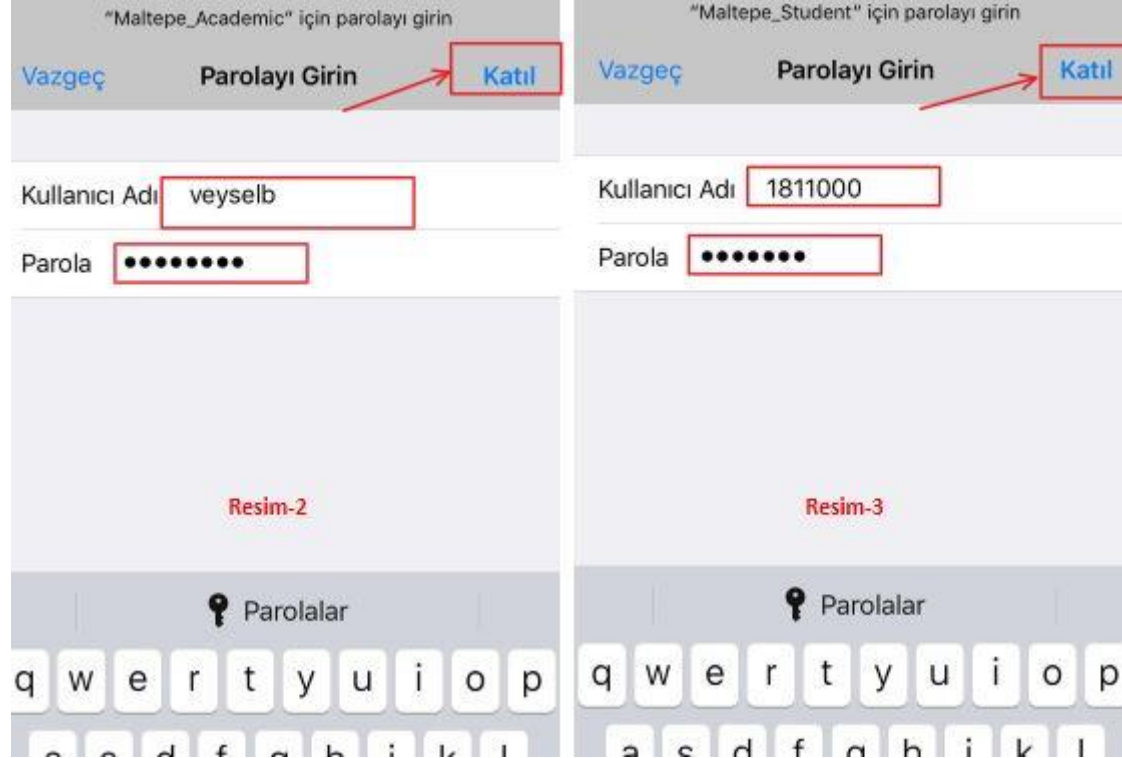

Öğrencilerimiz için **Maltepe_Student SSID** kısmına tıkladıktan sonra, öğrenci numaranız ve **MUBİS** şifreniz ile giriş yapabilirsiniz. Akademik ve İdari Personel için **Maltepe_Academic SSID** kısmına tıkladıktan sonra, kimlik alanına **MUBİS** (bilgisayar açılış) kullanıcı adı ve şifrenizi yazarak giriş yapabilirsiniz.

(Resim 2 ve 3)