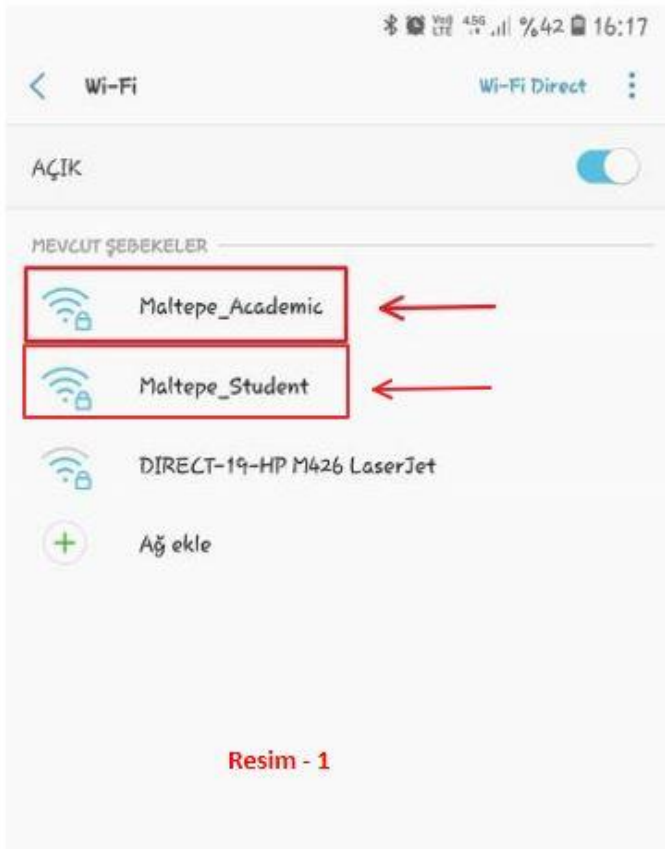

T.C. MALTEPE ÜNİVERSİTESİ

KABLOSUZ İNTERNET'e BAĞLANTI DÖKÜMANI

Kablosuz ağlardan yararlanmanız adına kurum içinde **Maltepe_Academic** ve **Maltepe_Student** olarak iki adet görünür **SSID** miz bulunmaktadır. İlgili **SSID**'i seçilerek kablosuz ağlardan yararlanabilirsiniz.

SSID seçildikten sonra CA Sertifika kısmına gelerek **Doğrulama** butonunu seçmeniz gerekmektedir. (**Resim 1 ve 2**)

Öğrencilerimiz için **Maltepe_Student SSID** kısmına tıkladıktan sonra, öğrenci numaranız ve **MUBİS** şifreniz ile giriş yapabilirsiniz. Akademik ve İdari Personel için **Maltepe_Academic SSID** kısmına tıkladıktan sonra, kimlik alanına **MUBİS** (bilgisayar açılış) kullanıcı adı ve şifrenizi yazarak giriş yapabilirsiniz. **(Resim 3 ve 4)**