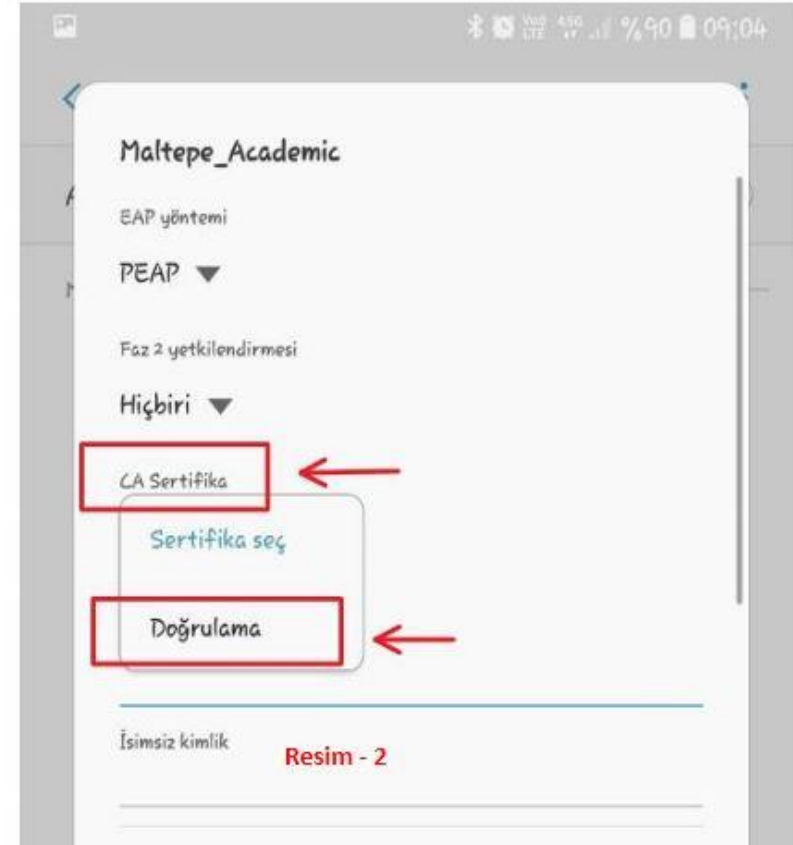

T.C. MALTEPE ÜNİVERSİTESİ

KABLOSUZ İNTERNET'e BAĞLANTI DÖKÜMANI

Kablosuz ağlardan yararlanmanız adına kurum içinde **Maltepe_Academic** ve **Maltepe_Student** olarak iki adet görünür **SSID** miz bulunmaktadır. İlgili **SSID**'i seçilerek kablosuz ağlardan yararlanabilirsiniz.

SSID seçildikten sonra CA Sertifika kısmına gelerek **Doğrulama** butonunu seçmeniz gerekmektedir. (**Resim 1 ve 2**)

Öğrencilerimiz için **Maltepe_Student SSID** kısmına tıkladıktan sonra, öğrenci numaranız ve **MUBİS** şifreniz ile giriş yapabilirsiniz. Akademik ve İdari Personel için **Maltepe_Academic SSID** kısmına tıkladıktan sonra, kimlik alanına **MUBİS** (bilgisayar açılış) kullanıcı adı ve şifrenizi yazarak giriş yapabilirsiniz. **(Resim 3 ve 4)**